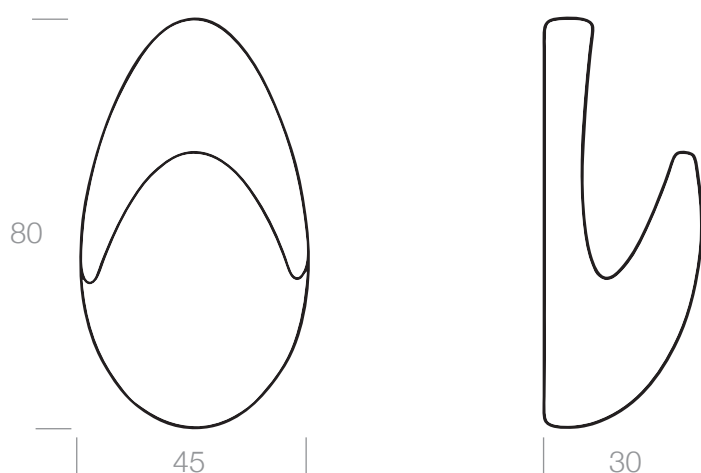

NOVOTONO™

Egg

appendiabito

NOVOTONO™

misure in mm

Egg

appendiabito

NELLA CONFEZIONE

Appendiabito mod. "Egg"

MONTAGGIO

L'appendiabito Egg viene applicato a parete con Biadesivo "alta tenuta" DC 918. Pulire con cura la superficie interessata prima di posizionare l'oggetto.

MATERIALE

Resine Acriliche "effetto pietra", disponibile nei colori