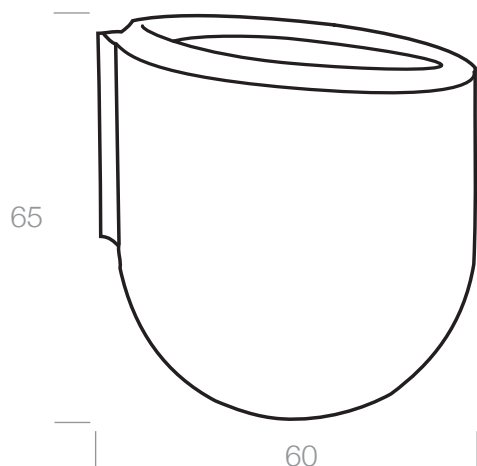

NOVOTONO™

NOVOTONO™

misure in mm

Cilindro

vaso da parete

NELLA CONFEZIONE

Vaso da parete Cilindro:
mod. calamita

MONTAGGIO

Il vaso da parete Cilindro si applica direttamente su pareti in ferro grazie al magnete al Neodimio; su parete in muratura, tramite disco adesivo in lamiera. Pulite con cura la superficie interessata prima di posizionare l'oggetto.

MATERIALE

Resine Acriliche con Granulati di Pietra e Magnete al Neodimio sul retro del vaso. Applicazione a parete con disco adesivo in lamiera. Disp. nelle finiture:

	Bianco
	Giallo Mori
	Tortora
	Bruno
	Grigio Ardesia