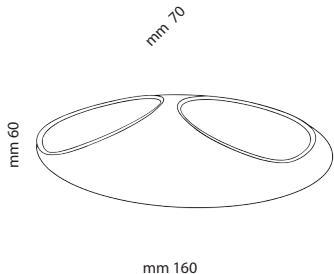

**Design:** A. Campesi (Novotono Studio)

**Anno di Progettazione:** Aprile 2012

**Paese d'Origine:** Italia

**Materiale:** Resine Acriliche con Granulati di Pietra  
Applicazione a parete con Piastra metallica +tassello e vite  
con 2 Magneti al Neodimio sul retro del vaso

**Colori:** Bianco satinato, Giallo Mori, Tortora, Moka, Grigio Bardiglio

**Dimensioni:** mm 160 x 60 x 70 mm

**Peso:** 360 gr

made in Italy

NOVOTONO™

*doble*

vaso da parete

NOVOTONO™