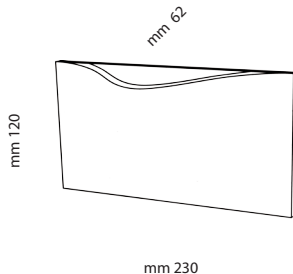

Design: A. Campesi (Novotono Studio)

Anno di Progettazione: Gennaio 2012

Paese d'Origine: Italia

Materiale: Resine Acriliche con Granulati di Pietra
Applicazione a parete con tassello + vite
con 2 Magneti al Neodimio sul retro del vaso

Colori: Bianco satinato, Giallo Mori, Tortora, Moka, Grigio Bardiglio

Dimensioni: mm 230 x 120 x 62 mm

Peso: 500 gr

made in Italy

NOVOTONO™

tasca

vaso da parete

novotono™