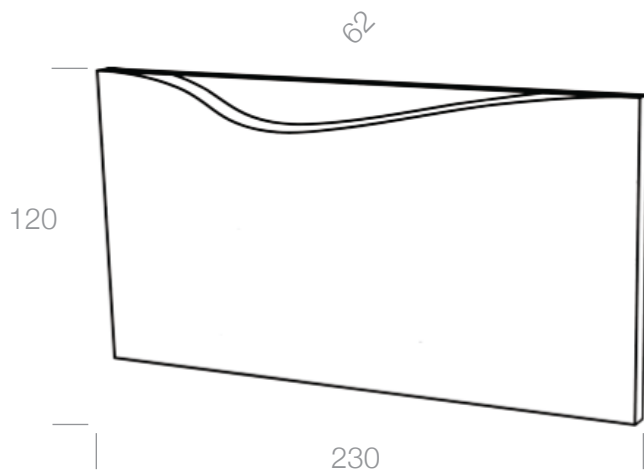

NOVOTONO™

NOVOTONO™

misure in mm

Tasca

vaso da parete

NELLA CONFEZIONE

Vaso da parete Tasca:
con doppia calamita
e placchetta in ferro.

MONTAGGIO

Il vaso da parete Tasca
si applica direttamente a parete
con Piastra metallica più 2
tasselli e viti con 2 magneti al
Neodimio sul retro del vaso.

MATERIALE

Resine Acriliche con Granulati
di Pietra e Magneti al Neodimio
sul retro del vaso.
Disp. nelle finiture: